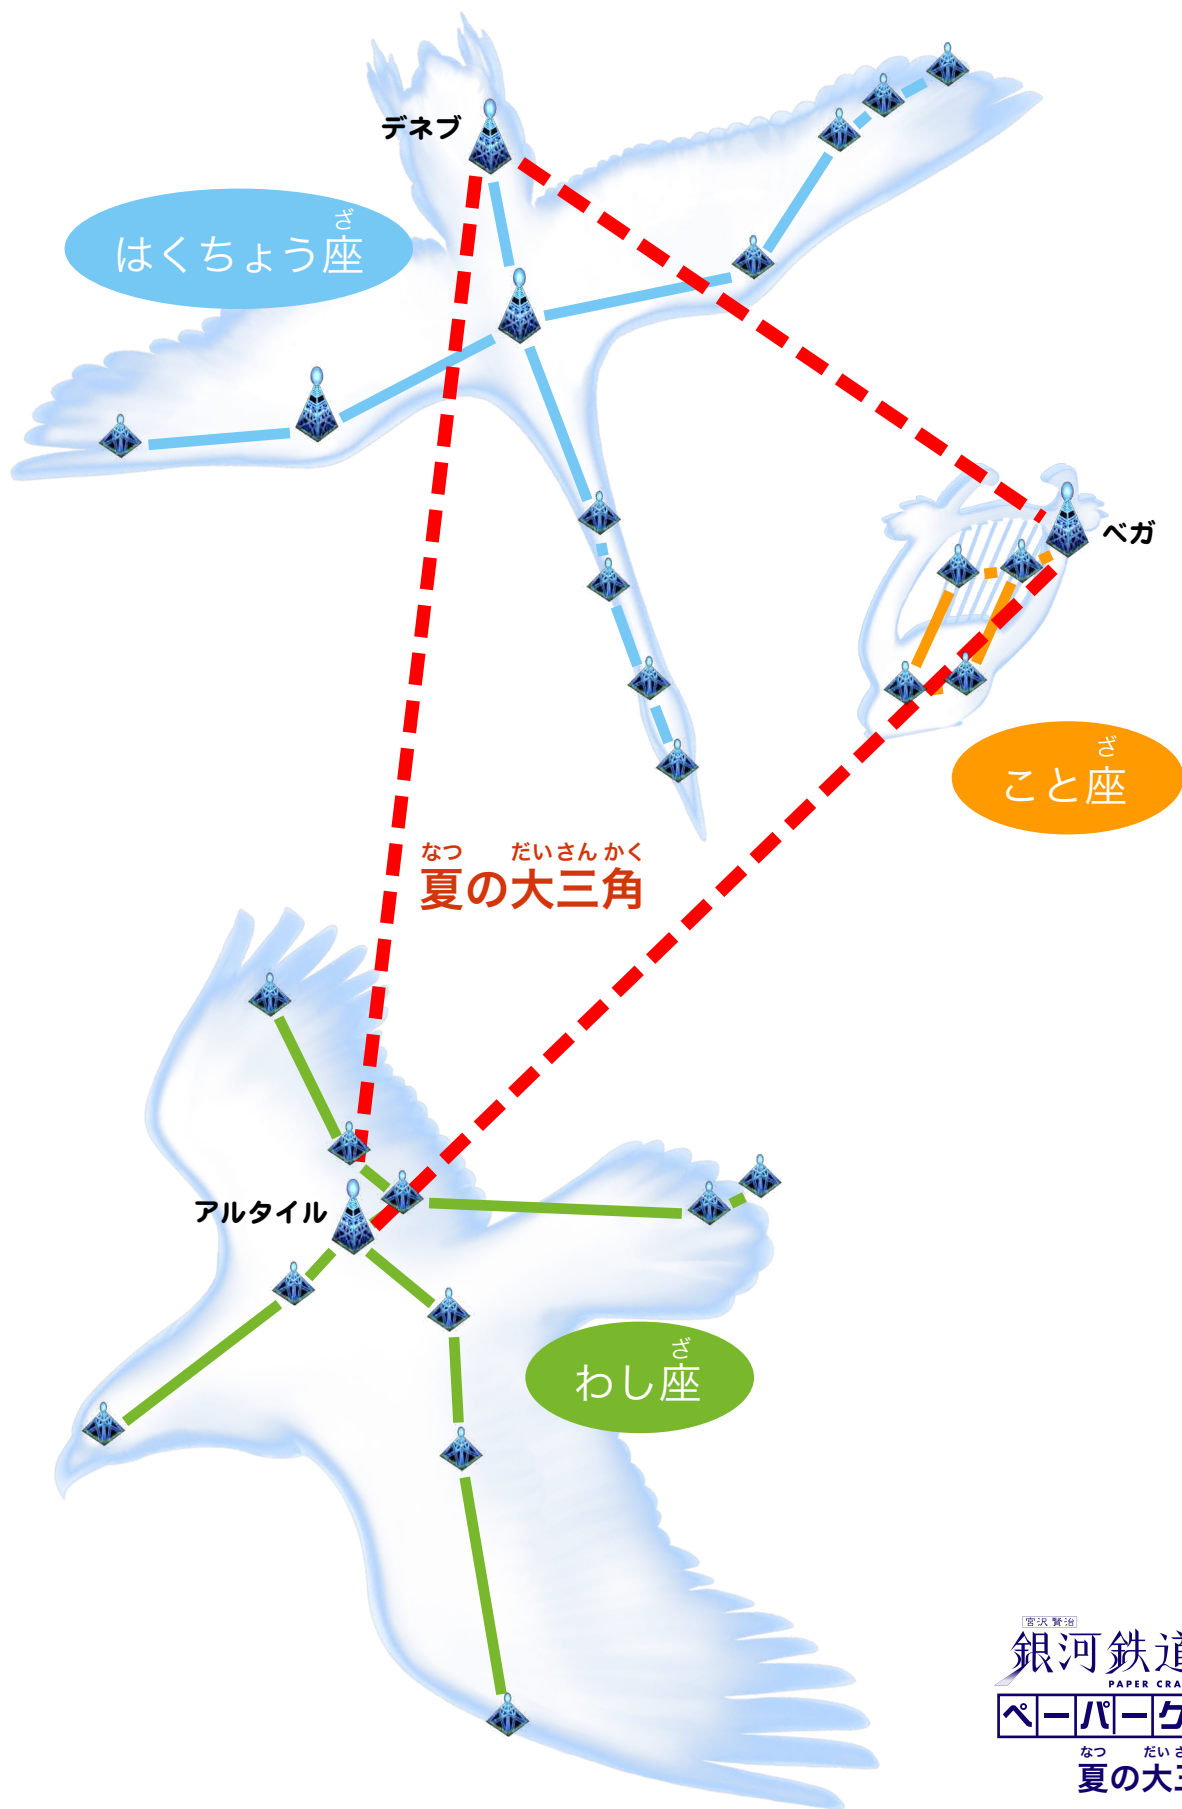

さん かく ひょう
三角標を
せい ざ かたち
星座の形にならべよう

なつ だい さん かく
夏の 大三角

宮沢 兼治
銀河鉄道の夜
PAPER CRAFT
ペーパークラフト
なつ だい さん かく
夏の 大三角