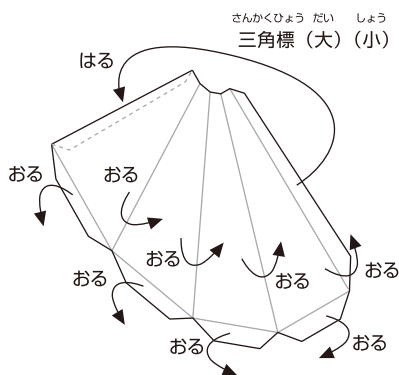

さんかくひょう ひかり たい しょう
三角標の光 (大) (小)

つかさんかくひょう
追加三角標

銀河鉄道の夜
PAPER CRAFT
ペーパークラフト