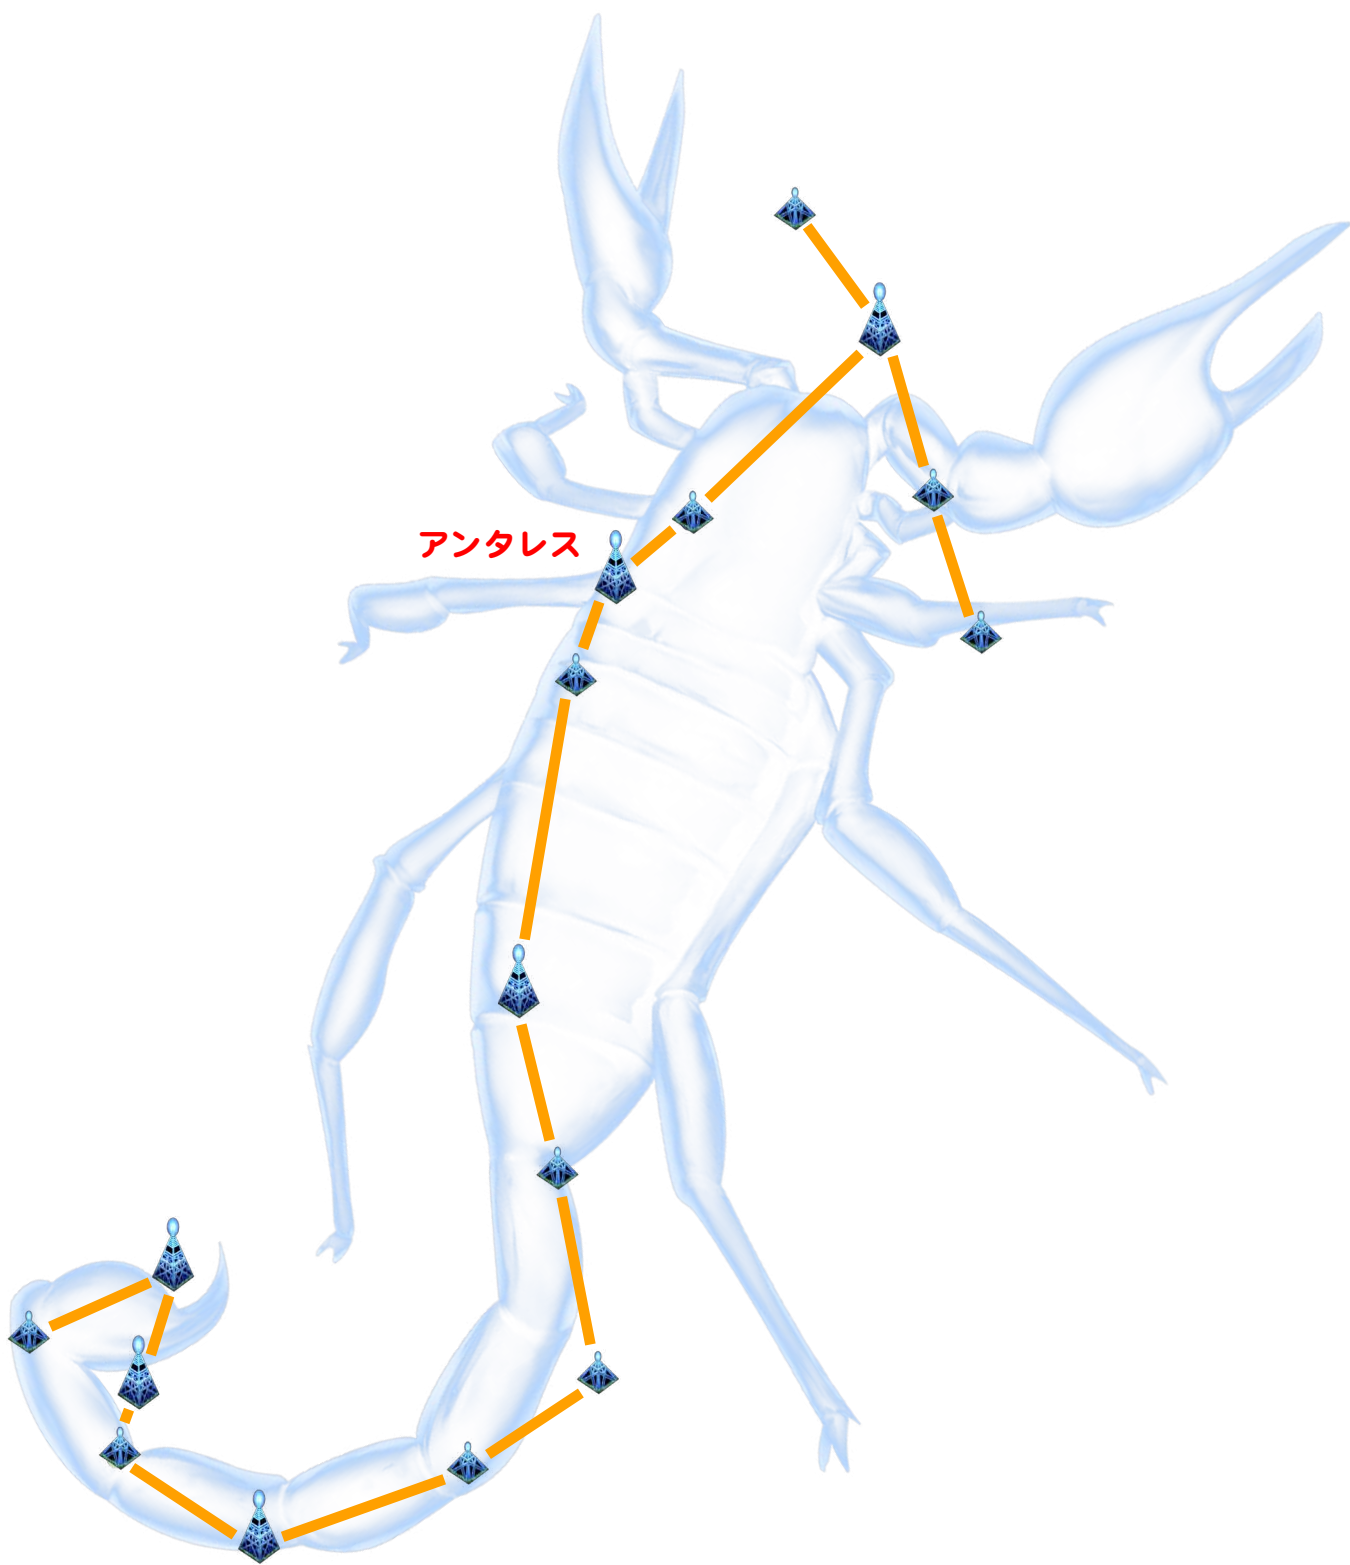

さん かく ひょう  
**三角標を**  
せい ざ かたち  
**星座の形にならべよう**

**さそり座**

宮沢 賢治  
**銀河鉄道の夜**  
PAPER CRAFT  
**ペーパークラフト**  
さそり座